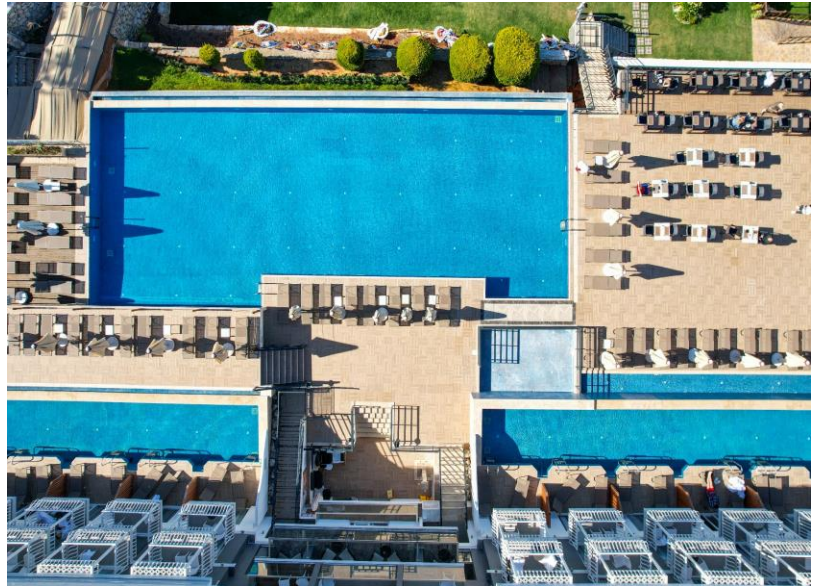

GENEL TESİS BİLGİLERİ

Tesisimiz 4500 m2 alana sahip olup 4 katlı 3 bloktan oluşmaktadır.

Tesisimizde A'la carte restoran (Dünya Mutfağı) ve ana restaurant olmak üzere 2 restaurant ve 2 bar bulunmaktadır. Ayrıca biri kapalı, diğeri açık 2 yüzme havuzu, Türk Hamamı, Sauna, S.P.A. masaj odaları, profesyonel fitness salonu, çok amaçlı toplantı salonu, güneşlenme teraslarında ve havuz başında şezlong, minder ve güneş şemsiyeleri, 1 Bilardo Masası, 1 Langırt ve Dart mevcuttur.

Odalarımız modern tasarlanmış olup geniş ve ferahdır. Odalarımız ve genel alanlarımızda kablosuz internet erişimi hizmeti verilmektedir.